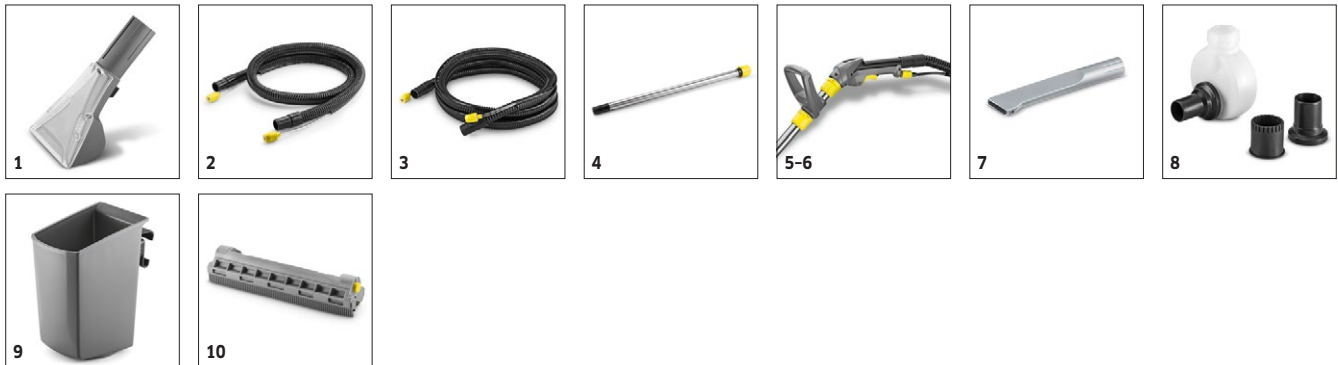

PUZZI 10/1

1.100-130.0

KÄRCHER

		Beställningsnummer	Mängd	ID	Bredd	Längd	Beskrivning	
Handmunstycken								
Möbelmunstycke	1	4.130-001.0	1 st	32	110 mm			■
Slang till textilvårdsmaskin								
Spolsugslang 2,5 m	2	6.394-826.0	1 st	32		2,5 m		■
Spolsugslang 4 m, Ø 32 mm	3	6.394-375.0	1 st	32		4 m		□
Övriga								
Förlängningsrör	4	4.025-004.0	1 st	32	780 mm			■
Handmunstycke	5	4.130-000.0	1 st	32				■
D-handmunstycke	6	4.321-001.0	1 st					■
Fögmunstycke	7	4.130-010.0	1 st	32				□
Dosering av skumdämpare	8	4.006-907.0	1 st	32				□
Rengöringsmedelstank	9	4.070-006.0	1 st					□
Adapter för hårda golv								
Gummiadapter för hårt golv, liten 240 mm	10	4.762-014.0	1 st		240 mm			□

■ Ingår i standardutrustningen □ Passande tillbehör