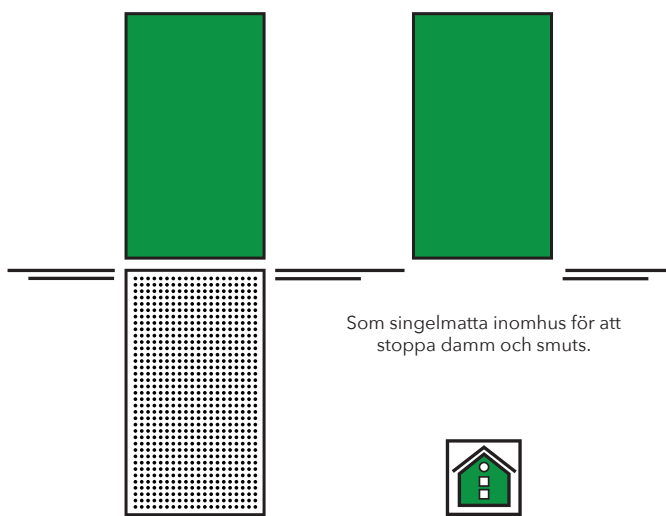

# Faro torkmatta

Faro är en effektiv torkmatta med bra uppsugningsförmåga som håller rent och torrt i lokalerna. Luggen drar till sig vätan och den fina smutsen samlas i mattans botten. Baksidan i vinyl är speciellt framtagen för att passa vårt kalla, nordiska klimat. Den är mjuk, följsam, slitstark och klarar stora temperaturskiftningar. Mattan går att klippa och skära i utan att den repar upp sig.

#### Tekniska fakta:

<b>Material:</b>	Ovansida i polypropylen, baksida i vinyl.
<b>Tjocklek/vikt:</b>	7 mm / Total vikt: 2,9 kg/m <sup>2</sup>
<b>Egenskap:</b>	God uppsugningsförmåga, kan hålla upp till ca 5 liter vatten/m <sup>2</sup> .
<b>Brandklassning:</b>	
<b>Garanti:</b>	2 år
<b>Återvinningsbar:</b>	Nej
<b>Skötsel:</b>	Dammsugning/våtrengöring
<b>Miljö:</b>	För inomhusbruk. Låg trafik.

#### Storlek, bredd x längd / Art. nr

**Färger:**  
Svart, antracit

	Svart	Antracit
<b>60 x 90 cm</b>	391026	391025
<b>80 x 120 cm</b>		391030
<b>90 x 150 cm</b>	391036	391035
<b>120 x 180 cm</b>	391041	391040