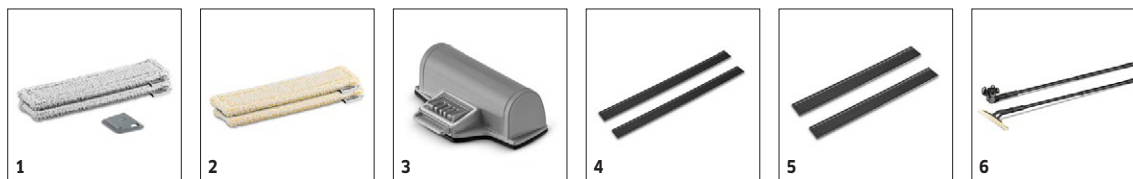

Beställningsnummer	Mängd					Beskrivning	
Mikrofiberdukar									
Mikrofiberdukar utomhus	1	2.633-131.0	2 st					Nu med förbättrad rengöringseffekt! 2 mikrofiberdukar med kardborrefäste och skrapa för intorkad smuts. Speciellt utformade för borttagning av smuts på ytor utomhus. Extra skrapa som gör det lättare att få bort intorkad smuts.	☒
Mikrofiberdukar inomhus	2	2.633-130.0	2 st					Nu med förbättrad rengöringseffekt! 2 mikrofiberdukar med kardborrefäste. I mjuk mikrofiber och speciellt utformade för borttagning av smuts på alla släta ytor inomhus.	☒
Ersättningsbatteri									
Utbytbart batteri till WV 5	3	2.633-123.0	1 st					Få möjlighet till kontinuerlig användning med ett extrabatteri till den batteridrivna fönstervätten WV 5.	☒
Suglister									
Suglist 280 mm	4	2.633-005.0	2 st					Ger ett kristallklart resultat helt utan ränder.	☒
Suglist 170 mm	5	2.633-104.0	2 st					För ett kristallklart resultat helt utan ränder.	☐
Förlängning									
WV Förlängningsskaft	6	2.633-144.0	1 st					Med det teleskopiska förlängningsskaftet till fönstervättar och MultiCleaner kan du rengöra fönster och plana ytor som annars är svåra att nå. Från 0,6 till 1,5 meter.	☐

☒ Ingår i standardutrustningen
☐ Passande tillbehör