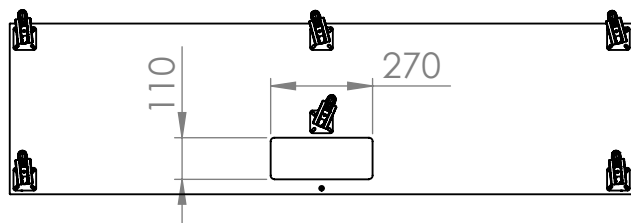

Bottom view Cable channel

Including lockable wheels
Including Grommets (Black x2)
Cable channel inside wall

 GÖTESSONS				
Art.nr. 110010		Name Moving Wall Bridge 1650x1400 mm		
Last saved by Tolle	Last saved 2021-02-16	Material	Rev	Format A4
Created by Tolle	Created date 2020-07-08		Scale 1:20	Page 1/1

MOVING WALL BRIDGE

Moving Wall Bridge är en ljudabsorberande rumsavdelare med förvaring och diskret kabelsnering.

FÖRESKRIVANDE TEXT

Moving Wall Bridge

Ljudabsorberande rumsavdelare med förvaring. Låsbara hjul. 40 mm tjock ljudabsorbent på båda sidor. Förvaring på båda kortsidor med ett djup på 500 mm. Hyllplan på båda kortsidorna i asklaminat.

2 st Integrerade kabelgenomföringar i toppskivan.

B:1650 H:1400 D:450

Textil :

TEXTIL

Event Screen + från Gabriel, Mica från Gabriel, Hush från Gabriel, Xpress från Gabriel, Cara från Camira, Slope från Nevotex, Carlow från Camira, Omega från Audejas, Pearl från Nevotex, Lido från Nevotex, Houston Reflect från Nevotex, Noble Lux från Tyggrossisten, Konstläder från Tyggrossisten, Rivet från Camira, Twist från Gabriel, Bond från Gabriel, Hint från Kvadrat, Synergy från Camira, Blazer från Camira, Blazer Lite från Camira, Remix 3 från Kvadrat, Step från Svensson

ARTIKLAR

ART. NR	STORLEK / BESKRIVNING	B:	H:	D:
110010-	Moving Wall Bridge	1650	1400	450