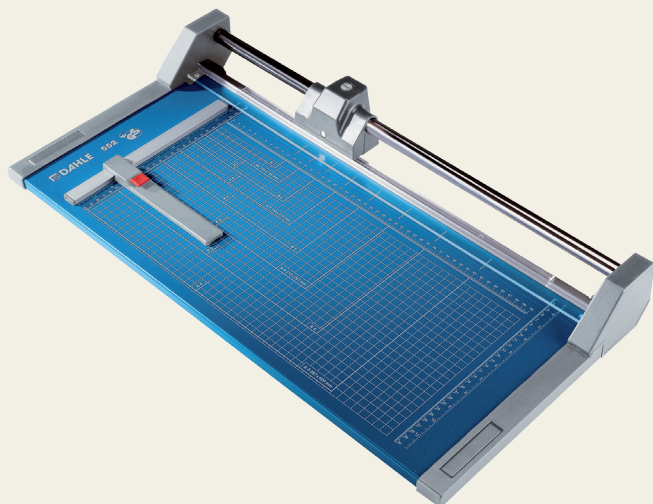

# DAHLE Rullskärmaskin PROFESSIONAL

100 552

**Rullskärmaskin för proffs!  
Säkerheten är garanterad av att  
knivbladet är inkapslat i ett plasthus.**

- Skär med roterande skärtrissa mot slipad underkniv.
- Presskenan pressas ner automatiskt längst skärlinjen vid skärning.
- Skalor på båda sidorna med DIN och cm markering.
- Justerbar vinkellinjal.
- Det starka knivskyddet av plast kapslar in den roterande kniven helt.
- Skärbord rastret med olika format (cm-rutor och DIN-format).
- Kan monteras på vägg.

Skärlängd:	510 mm
Skärkapacitet:	2 mm
Bordsyta:	705 x 360 mm
Vikt:	3,6 kg

Skärhuvud

Automatisk pressskena  
längst skärlinjen

Kan väggmonteras