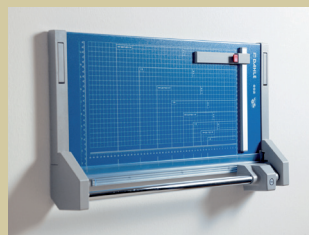

# DAHLE Rullskärmaskin PROFESSIONAL

100 552

**Rullskärmaskin för proffs!  
Säkerheten är garanterad av att  
knivbladet är inkapslat i ett plasthus.**

- Skär med roterande skärtrissa mot slipad underkniv.
- Presskenan pressas ner automatiskt längst skärlinjen vid skärning.
- Skalor på båda sidorna med DIN och cm markering.
- Justerbar vinkellinjal.
- Det starka knivskyddet av plast kapslar in den roterande kniven helt.
- Skärbord rastret med olika format (cm-rutor och DIN-format).
- Kan monteras på vägg.

Skärlängd:	510 mm
Skärkapacitet:	2 mm
Bordsyta:	705 x 360 mm
Vikt:	3,6 kg

Skärhuvud

Automatisk pressskena  
längst skärlinjen

Kan väggmonteras