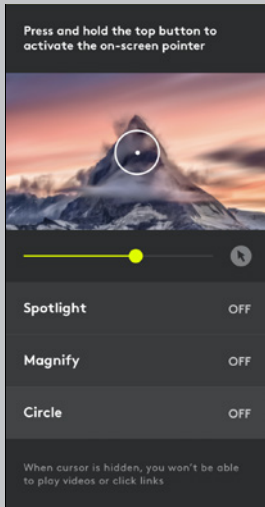

MUSLIKNANDE KONTROLL ÖVER MARKÖREN

Använd skärmmarkören för att spela videor, öppna länkar och få tillgång till flera sätt att interagera med innehållet. Interagera med din presentation utan mus eller styrplatta.

AVANCERAT PEKARSYSTEM

Ange önskat pekarläge i Logitech Presentations-appen. Förstora för att visuellt zooma in fokusområden. Markera för att aktivera en cirkelformad vinjett som lämnar områden runt om i skugga.