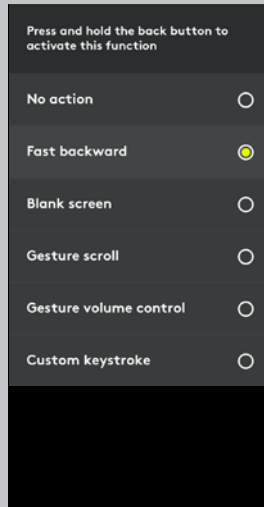

Förstora

Markera

SMART TIDSHANTERING

Spotlight Plus påminner dig när det är dags att börja runda av. Fjärrkontrollen vibrerar fem minuter före slutet av din presentation och sedan igen när tiden är ute. Håll koll på tiden under presentationen och skapa egna vibrationsvarningar med Logitech Presentations-appen.

MUSLIKNANDE KONTROLL ÖVER MARKÖREN

Använd skärmmarkören för att spela videor, öppna länkar och få tillgång till flera sätt att interagera med innehållet. Interagera med din presentation utan mus eller styrplatta.

AVANCERAT PEKARSYSTEM

Ange önskat pekarläge i Logitech Presentations-appen. Förstora för att visuellt zooma in fokusområden. Markera för att aktivera en cirkelformad vinjett som lämnar områden runt om i skugga.