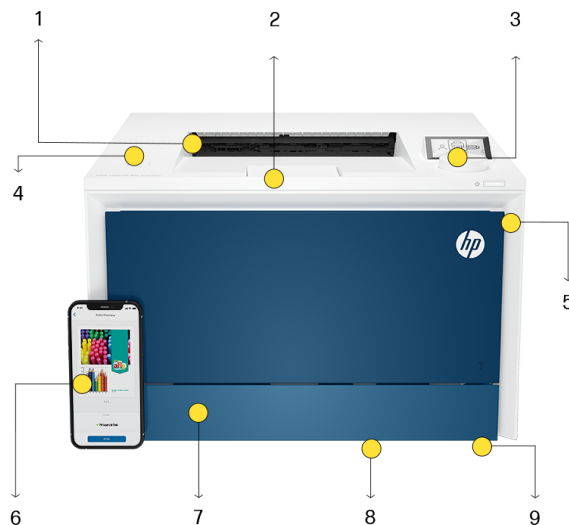

HP Color LaserJet Pro 4202dw-skrivare

Färgglad produktivitet. Smidig konfigurering.

Få blixtnabba färgutskriften och enkel konfigurering med LaserJet Pro.

Den här skrivaren är endast avsedd att fungera med kassetter som har ett nytt eller återanvänt HP-chip, och den har dynamiska säkerhetsåtgärder för att blockera kassetter med chip som inte kommer från HP. Regelbundna uppdateringar av den inbyggda programvaran gör att åtgärderna fortsätter att vara effektiva och blockerar kassetter som fungerade tidigare. Ett återanvänt HP-chip gör det möjligt att använda återanvända, renoverade och påfyllda kassetter. Mer information på: <http://www.hp.com/learn/ds>

Höjdpunkter

- Hög utskriftshastighet (33 sid/min A4)
- HP Wolf Pro security
- Automatisk dubbelsidig utskrift som standard
- Hög kapacitet per månad (50 000 sidor)

Maximera produktiviteten i fullfärg

- Stötta verksamhetens team med den här kompakta och högpresterande färgskrivaren – perfekt för upp till tio användare.
- Ta arbetsflödet till nästa nivå med blixtnabb hastighet för miljöer med höga krav.
- Undvik störningar med Wi-Fi® som söker upp den bästa anslutningen för att förbli uppkopplad.¹
- Professionella sidor med utskriften av hög kvalitet, verklighetstroga färger och skarpa detaljer.²

Produkttrundtur

1. Automatisk dubbelsidig utskrift
2. Utskriftshastighet upp till 33 sid/min med A4, standardkapacitet för 300 ark
3. LCD med fyra rader och vred för snabb interaktion
4. Utskrift direkt vid skrivaren via USB
5. Förkonfigurerade säkerhetsinställningar
6. HP Smart-app för produktivitet direkt i handen
7. Designad för team på upp till tio användare
8. Mer verklighetstroga färger med HP TerraJet-toner
9. Självläkande Dual-band Wi-Fi® och Ethernet