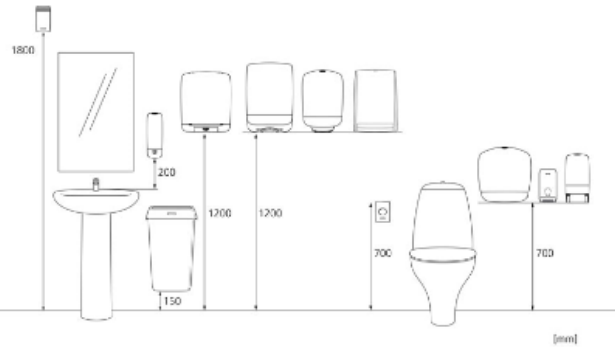

y 1200 mm

z 1200 mm

56

148,2 kg

6414305988118

Matt och installation

Relaterade produkter

343252
Katrin Classic Hand
Towel C-fold 2 LF