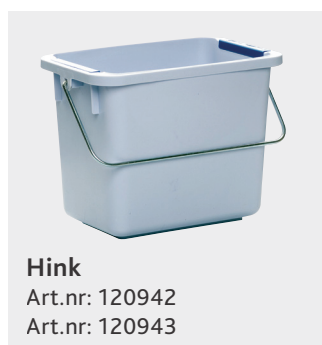

## Produktbeskrivning

Fastighetsvagnen är behandlad med en slitstark zinklack och har en fast konstruktion.

Fastighetsvagnen är utrustad med:

- 4 skafthållare på fronten och 2 på sidan
- 4 större redskapskrokar och 2 mindre ingår
- En stor trådkorg för förvaring av kem och liknande
- Justerbart körhandtag
- Effektiv fotbroms på bakhjulen
- Två hinkar - färgkodning (blå & röd)
- Två moppboxar varav en med lock

### Rymlig

- Fastighetsvagnen har oanade förvaringsmöjligheter. Du kan enkelt ta med två hinkar och upp till fem moppboxar. Fastighetsvagnen är anpassad till de nya Origo tillbehören – hinkar och boxar. Med det smarta färgkodningssystemet är det enkelt att organisera utrustningen och systematisera arbetsprocesserna.

Art.nr	Namn	Storlek (cm)	Antal/kart
128372	Fastighetsvagnen	100 x 58 x 93	1

Optimera Fastighetsvagnen med smarta tillbehör >>>

# Tillbehör – Fastighetsvagnen

Utrusta vagnen med de tillbehör du behöver

Art.nr	Namn	Storlek	Färg	Antal/förp.
128372	Fastighetsvagnen	100 x 58 x 93 cm		1
120942	Hink 6L med färgkodningsclips	6L	Färgkodning B/R/G/G	10
120943	Hink 6L med färgkodningsclips	6L	Färgkodning B/R/G/G	1
125948	Lock till hink 6L			12
125949	Lock till hink 6L			1
120774	Moppbox 15L med färgkodningsclips	15L	Färgkodning B/R/G/G	5
120806	Moppbox 15L med färgkodningsclips	15L	Färgkodning B/R/G/G	1
120821	Förprepareringszil, passar till moppbox			1
120780	Lock till moppbox 15 L			5
120822	Lock till moppbox 15 L			1
137991	EvaBag Big – tvättsäck med velcroupphängning	26 x 17 x 48 cm		1
137994	EvaBag Medium – för två flaskor eller annat material	23 x 11 x 17 cm		1
137995	EvaBag Small – för en flaska, diskborstar, pennor etc	Ø 85 x 15 cm		1
509406	Tvättsäck (kardborre)	55 x 24 x 33 cm	Blå	1
509407	Tvättsäck (kardborre)	55 x 24 x 33 cm	Röd	1
508632	Tvättsäck (öglor)	60 x 60 cm	Blå	1
508633	Tvättsäck (öglor)	60 x 60 cm	Röd	1