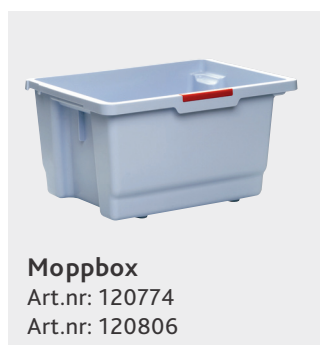

## Produktbeskrivning

Fastighetsvagnen är behandlad med en slitstark zinklack och har en fast konstruktion.

Fastighetsvagnen är utrustad med:

- 4 skafthållare på fronten och 2 på sidan
- 4 större redskapskrokar och 2 mindre ingår
- En stor trådkorg för förvaring av kem och liknande
- Justerbart körhandtag
- Effektiv fotbroms på bakhjulen
- Två hinkar - färgkodning (blå & röd)
- Två moppboxar varav en med lock

### Rymlig

- Fastighetsvagnen har oanade förvaringsmöjligheter. Du kan enkelt ta med två hinkar och upp till fem moppboxar. Fastighetsvagnen är anpassad till de nya Origo tillbehören – hinkar och boxar. Med det smarta färgkodningssystemet är det enkelt att organisera utrustningen och systematisera arbetsprocesserna.

Art.nr	Namn	Storlek (cm)	Antal/kart
128372	Fastighetsvagnen	100 x 58 x 93	1

Optimera Fastighetsvagnen med smarta tillbehör >>>

# Tillbehör – Fastighetsvagnen

Utrusta vagnen med de tillbehör du behöver

Art.nr	Namn	Storlek	Färg	Antal/förp.
128372	Fastighetsvagnen	100 x 58 x 93 cm		1
120942	Hink 6L med färgkodningsclips	6L	Färgkodning B/R/G/G	10
120943	Hink 6L med färgkodningsclips	6L	Färgkodning B/R/G/G	1
125948	Lock till hink 6L			12
125949	Lock till hink 6L			1
120774	Moppbox 15L med färgkodningsclips	15L	Färgkodning B/R/G/G	5
120806	Moppbox 15L med färgkodningsclips	15L	Färgkodning B/R/G/G	1
120821	Förprepareringszil, passar till moppbox			1
120780	Lock till moppbox 15 L			5
120822	Lock till moppbox 15 L			1
137991	EvaBag Big – tvättsäck med velcroupphängning	26 x 17 x 48 cm		1
137994	EvaBag Medium – för två flaskor eller annat material	23 x 11 x 17 cm		1
137995	EvaBag Small – för en flaska, diskborstar, pennor etc	Ø 85 x 15 cm		1
509406	Tvättsäck (kardborre)	55 x 24 x 33 cm	Blå	1
509407	Tvättsäck (kardborre)	55 x 24 x 33 cm	Röd	1
508632	Tvättsäck (öglor)	60 x 60 cm	Blå	1
508633	Tvättsäck (öglor)	60 x 60 cm	Röd	1