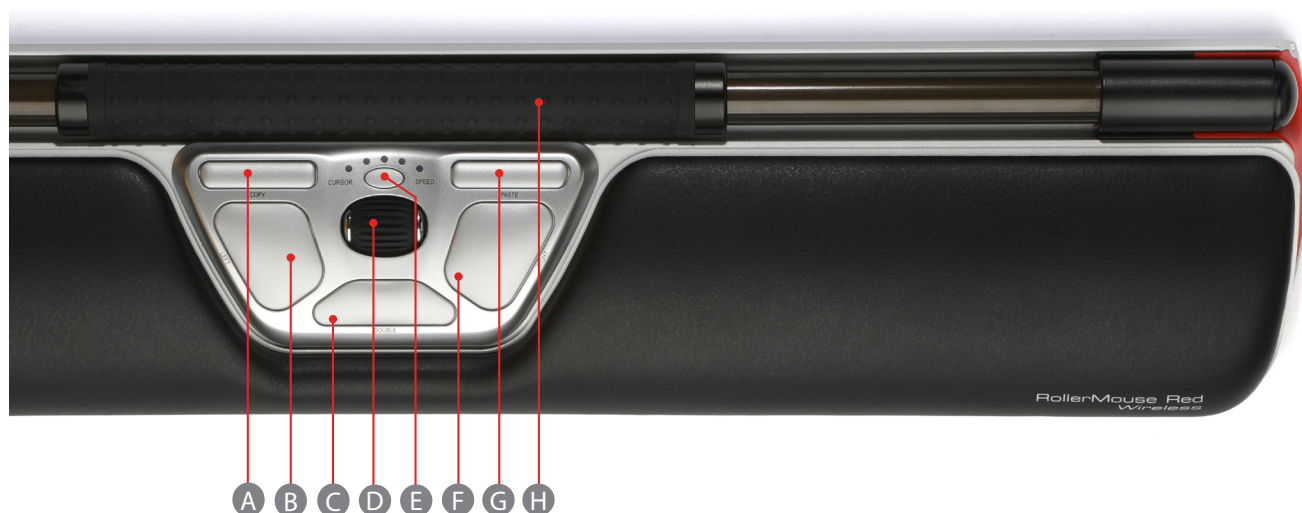

RollerMouse Red-familjen